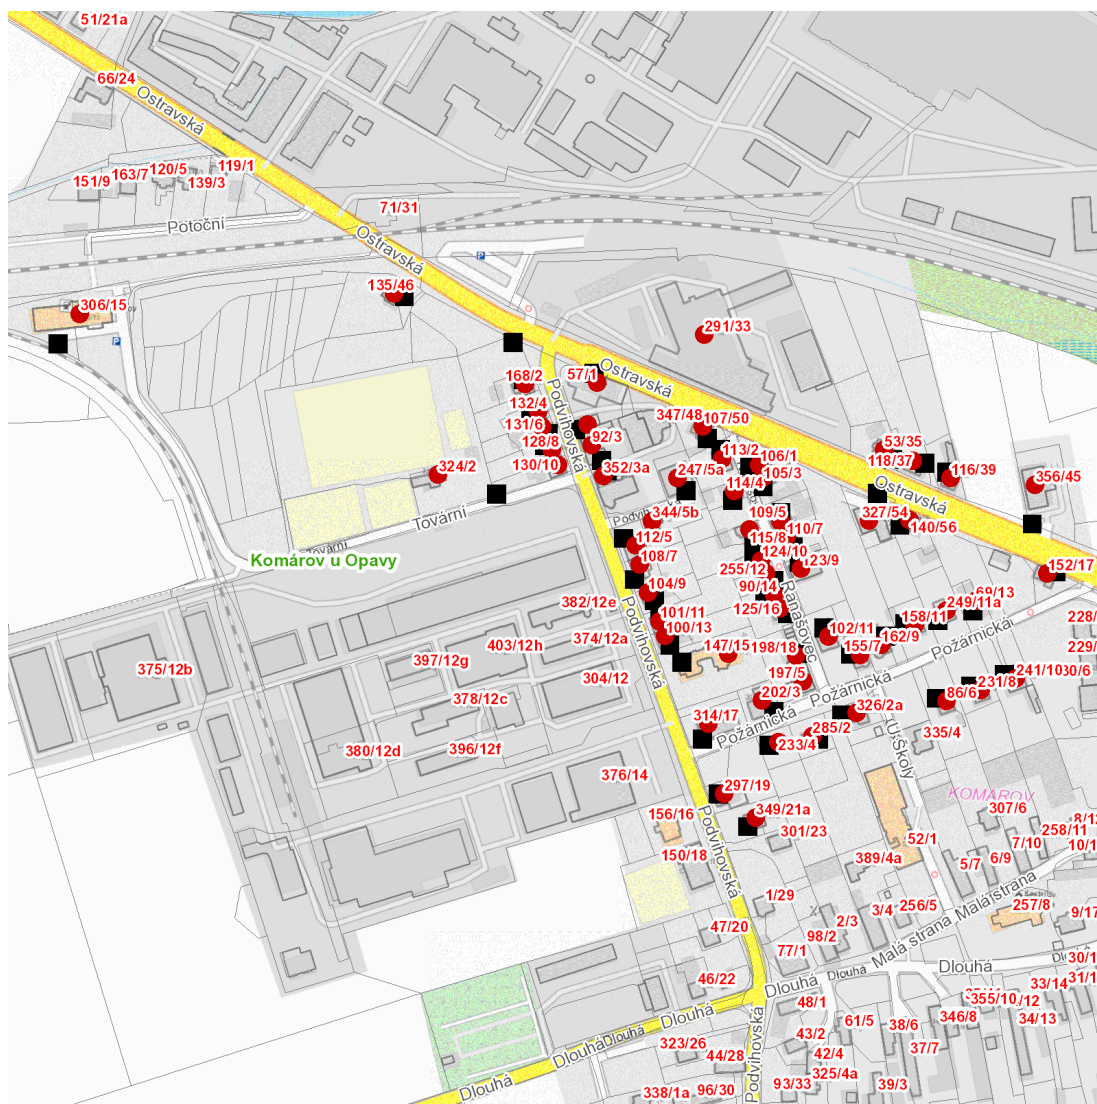

dne **13. 6. 2024** od **7:30** do **18:30** hodin

Plánovaná odstávka zahrnuje tyto lokality:**Opava (okres Opava)**městská část **Komárov**část obce **Komárov****Ostravská: č. o. 33, 35, 37, 39, 45, 46, 50, 54, 56****Podvihovská: č. o. 1, 2, 3, 3a, 4, 5, 5a, 5b, 6-11, 13, 15, 17, 19, 21a****Potoční: č. o. 15****Požárnická: č. o. 2, 2a, 3-11, 11a, 13, 17****Ranašovec: č. o. 1-5, 7-12, 14, 16, 18****Tovární: č. o. 2**kat. území **Komárov u Opavy (kód 711845): parcelní č. 130/4****UPOZORNĚNÍ**

Dotčené zařízení distribuční soustavy je nutné i v době odstávky považovat za zařízení pod napětím, a proto vás žádáme o dodržení všech zásad bezpečnosti a provedení opatření potřebných k zamezení případných škod na zdraví a majetku. | Provozovatelé výroben elektřiny jsou povinni zajistit přerušení dodávky elektřiny z výroby do vypnutého úseku distribuční soustavy.

dne 13. 6. 2024 od 7:30 do 18:30 hodin

Orientační mapový podklad odstávkou dotčených lokalit

VYSVĚTLIVKY

- – adresy dotčené odstávkou elektřiny
- – místa připojení k elektrické síti dotčená odstávkou

INFORMACE ZASLÁNA

IDDS: khbarke (Městská část Komárov)
IDDS: 5eabx4t (Statutární město Opava)