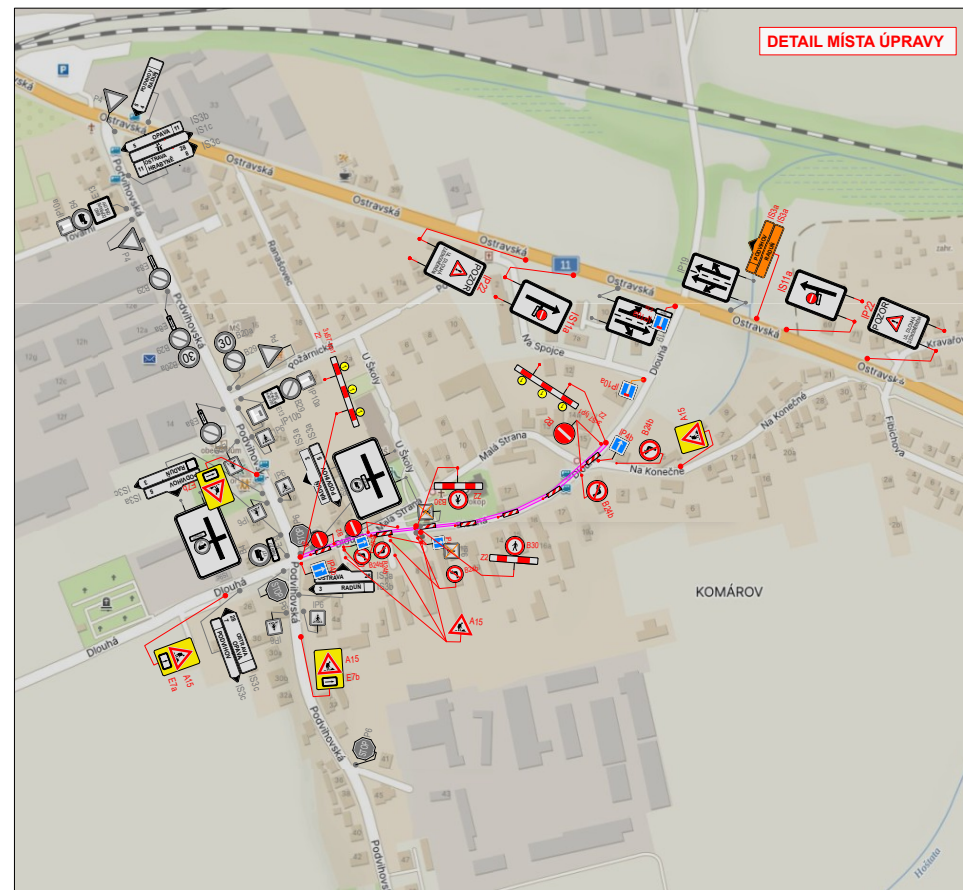

POKLÁDKA

1. ČÁST

2. ČÁST

LEGENDA

-  B29 - stávající svlé dopravní značení
-  B1 - navržené přechodné svlé dopravní značení
-  - Pracovní místo

VYPRACOVALA
BARBORA KUČEROVÁ

DATUM
ČERVENEC

Č. VÝKRESU
03

NÁZEV AKCE

POKLÁDKA NA UL. DLOUHÁ

NÁZEV VÝKRESU

PROVIZORNÍ DOPRAVNÍ ZNAČENÍ

Brantice 430, 793 93 Brantice
e-mail: info@znackymorava.cz