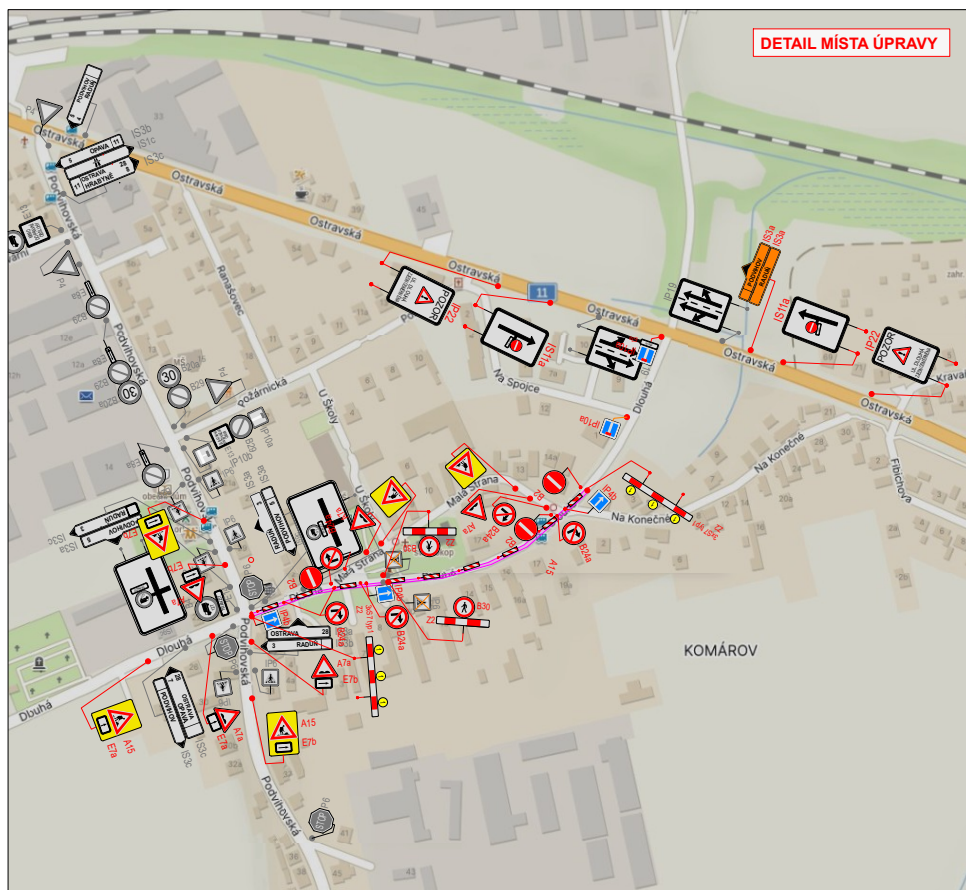

POKLÁDKA

1. ČÁST

2. ČÁST

LEGENDA

-  B29 - stávající svlé dopravní značení
-  B1 - navržené přechodné svlé dopravní značení
-  - Pracovní místo

VYPRACOVALA
BARBORA KUČEROVÁ

DATUM
ČERVENEC

Č. VÝKRESU
03

NÁZEV AKCE

POKLÁDKA NA UL. DLOUHÁ

NÁZEV VÝKRESU

PROVIZORNÍ DOPRAVNÍ ZNAČENÍ

Brantice 430, 793 93 Brantice
e-mail: info@znackymorava.cz